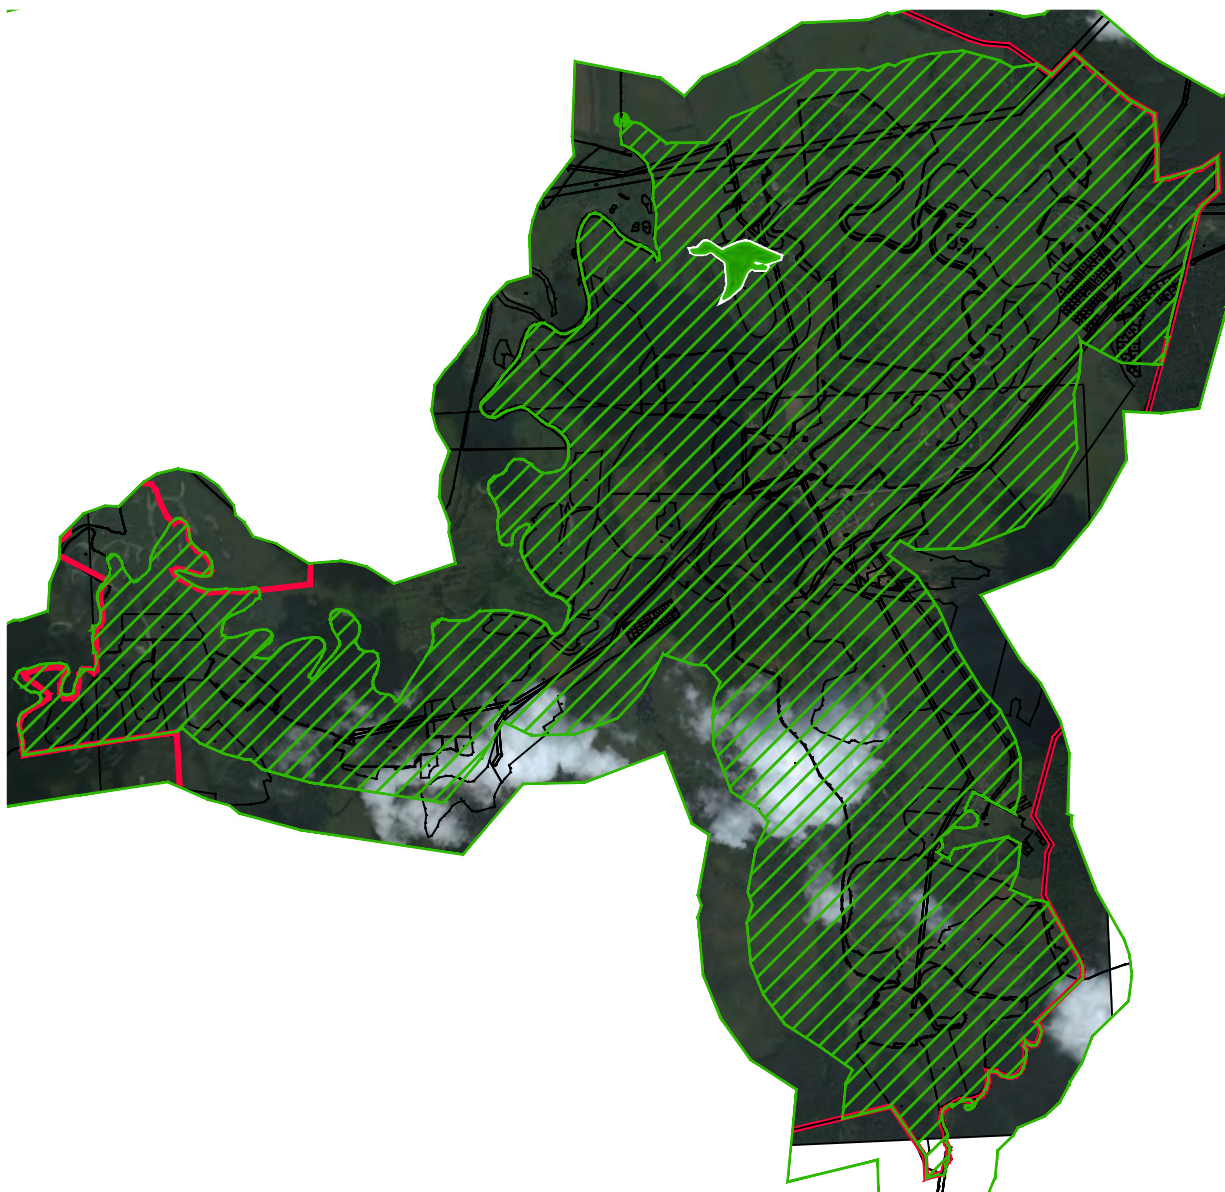

Ярославская область  
МАТЕРИАЛЫ ПО ОБОСНОВАНИЮ  
ФРАГМЕНТ ГЕНЕРАЛЬНОГО ПЛАНА ВЕЛИКОСЕЛЬСКОГО СЕЛЬСКОГО ПОСЕЛЕНИЯ  
Гаврилов - Ямского муниципального района  
Карта особо охраняемых природных территорий Великосельского сельского поселения

Ситуационный план

Условные обозначения

Особо охраняемая природная территория  
Ярославской области - государственный  
природный заказник "Узел слияния рек  
Лахости и Которосли (ландшафтный)"